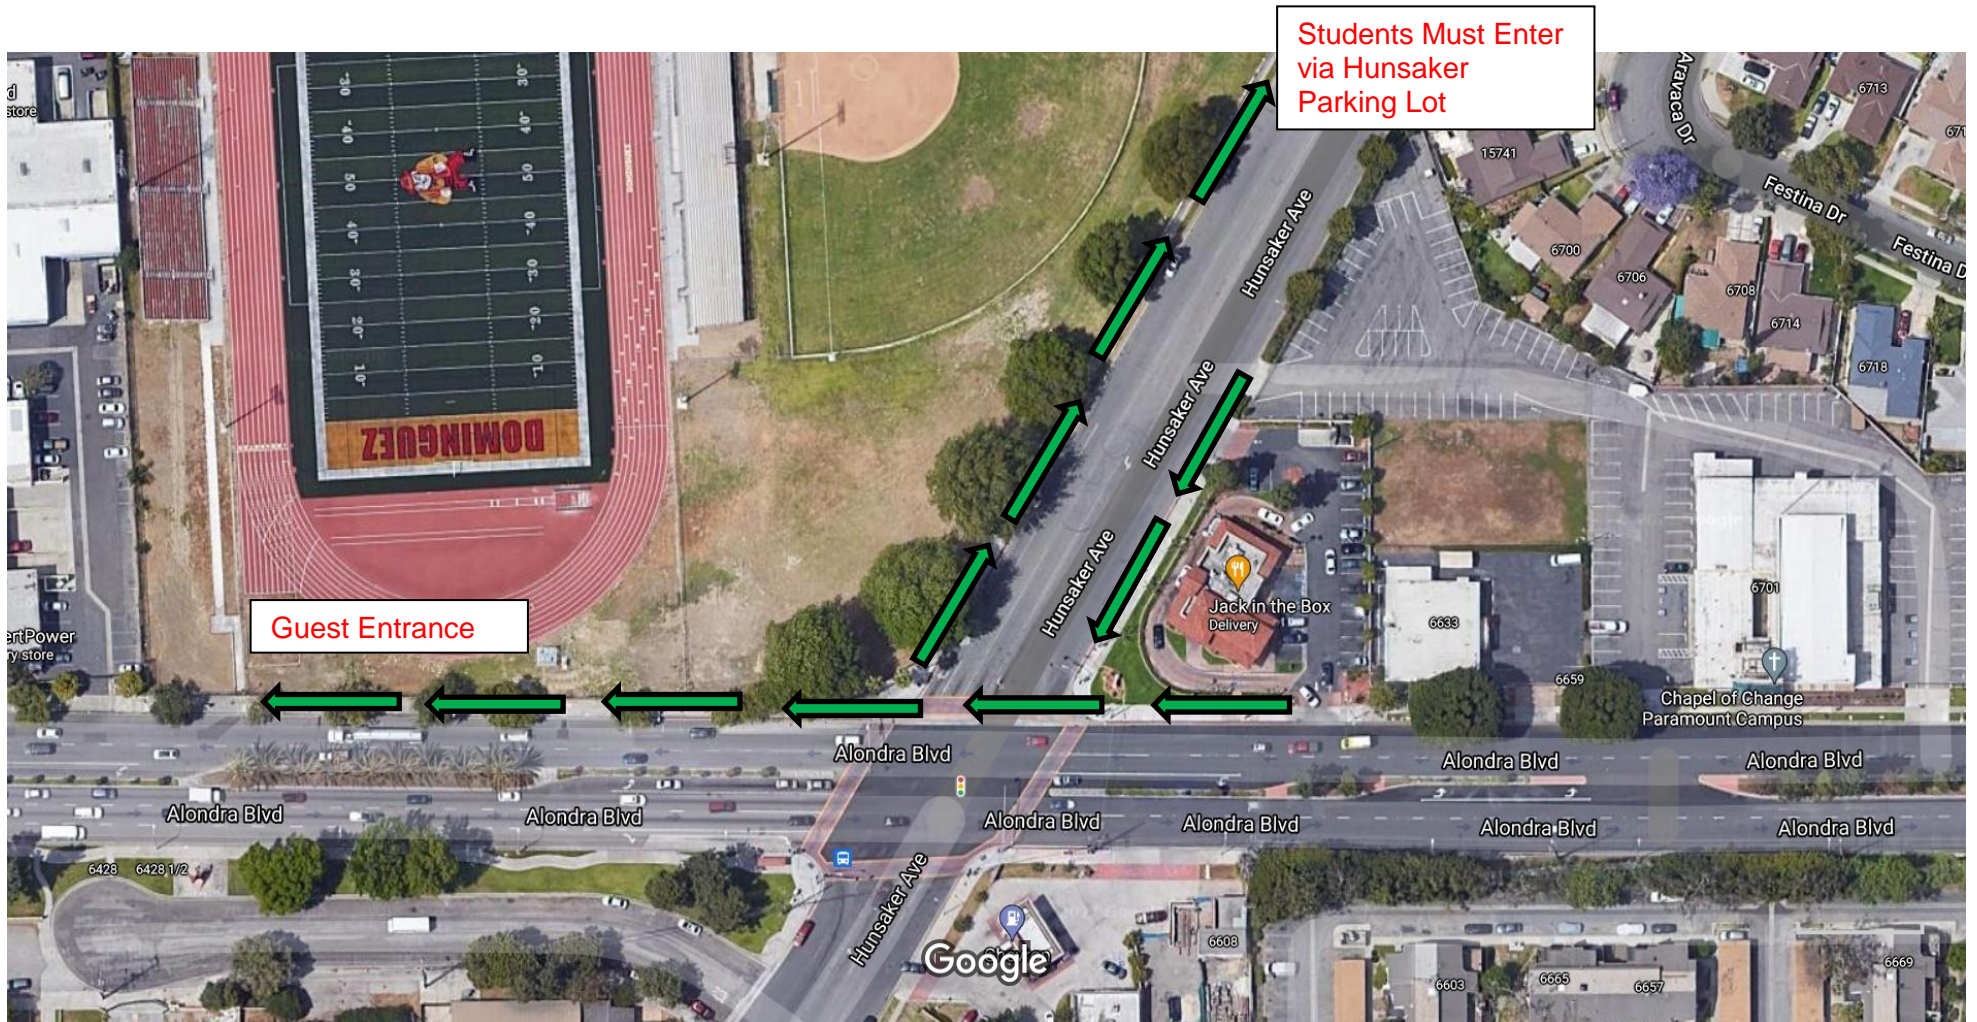

# Chapel of Change Parking Lot 4/Estacionamiento de la Capilla del Cambio 4

1. Must enter off Alondra Blvd traveling East/ Debe entrar por Alondra Blvd en dirección este.
  - a. Make Left onto Parking Lot/ Gire a la izquierda en el estacionamiento
2. Traveling West on Alondra turn right onto parking lot/ Viajando hacia el oeste en Alondra, gire a la derecha en el estacionamiento

## Pedestrian Entrance to Football Stadium (Chapel of Change Parking Lot 4)

1. Guests must enter off Alondra traveling West past Hunsaker/ *Los invitados deben entrar por Alondra viajando West pasado Hunsaker*
2. Students must enter traveling North on Hunsaker onto Dominguez Parking Lot/ *Los estudiantes deben ingresar viajando hacia el norte por Hunsaker en el estacionamiento de Domínguez*

**Students will not be allowed to enter Alondra Gate Entrance/ *Los estudiantes no podrán ingresar a la entrada de la puerta de Alondra***